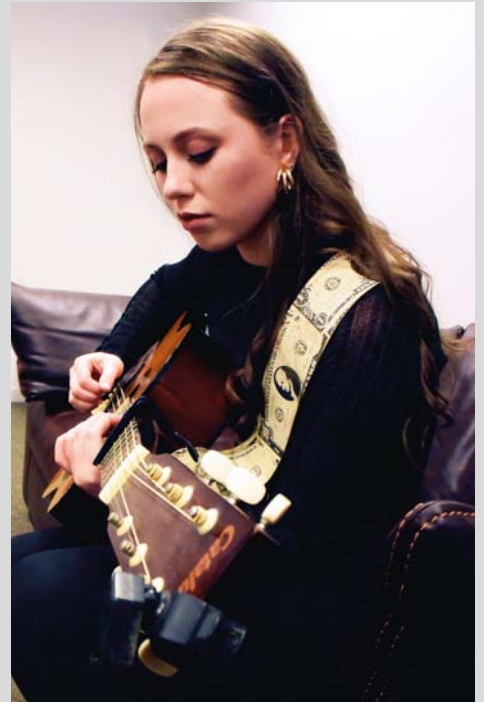

ELAINE DORLEN

Elaine Dorlen (2001) is een gedreven singer-songwriter die zichzelf begeleidt op akoestische gitaar. Ze is vooral geïnspireerd door de pop van nu. Elk nummer ademt haar eigen sound. 'Sweet music/lichte popmuziek' luisternummers voor een breed publiek. Elaine neemt je met haar gevoelige stem mee in het verhaal van de song. Zo liggen haar Nederlands- en Engelstalige nummers makkelijk in het gehoor. Inspiratie voor haar muziek: Tori Kelly, Adele, Anne-Marie, Ed Sheeran en Paul Sinha.

Met haar gitaar en enthousiasme laat ze een hele zaal meezingen. En kan ze het ook heel intiem maken en ontroert ze je met haar warme stem. Dat maakt haar optredens uniek, je wilt blijven luisteren. 'Samen genieten van muziek, ik vind optreden het leukste om te doen!', het is duidelijk dat Elaine op het podium hoort. Elaine heeft al op diverse festivals en podia gestaan, zoals het Burgerweeshuis in Deventer en Metropool Hengelo en Enschede.